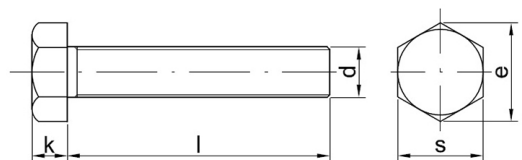

Болт Valenta с шестостенна глава цяла резба М6х80 мм, 8.8, DIN 933

Dimensions (d x l) Art. code k mm s mm e mm Weight kg/100 pcs Packing pcs/box

M5 × 8	933105008	3,5	8	8,79	0,24	500
M5 × 10	933105010	3,5	8	8,79	0,26	1000
M5 × 12	933105012	3,5	8	8,79	0,29	1000
M5 × 14	933105014	3,5	8	8,79	0,31	1000
M5 × 16	933105016	3,5	8	8,79	0,33	1000
M5 × 20	933105020	3,5	8	8,79	0,38	1000
M5 × 25	933105025	3,5	8	8,79	0,44	500
M5 × 30	933105030	3,5	8	8,79	0,51	500
M5 × 35	933105035	3,5	8	8,79	0,57	500
M5 × 40	933105040	3,5	8	8,79	0,63	500
M5 × 45	933105045	3,5	8	8,79	0,70	500
M5 × 50	933105050	3,5	8	8,79	0,76	500
M5 × 60	933105060	3,5	8	8,79	0,88	500

M6 × 8	933106008	4	10	11,05	0,37	500
M6 × 10	933106010	4	10	11,05	0,41	500
M6 × 12	933106012	4	10	11,05	0,44	500
M6 × 14	933106014	4	10	11,01	0,48	500
M6 × 16	933106016	4	10	11,05	0,51	500
M6 × 20	933106020	4	10	11,05	0,58	500
M6 × 25	933106025	4	10	11,05	0,67	500
M6 × 30	933106030	4	10	11,05	0,75	500
M6 × 35	933106035	4	10	11,05	0,84	500
M6 × 40	933106040	4	10	11,05	0,92	200
M6 × 45	933106045	4	10	11,05	1,01	200
M6 × 50	933106050	4	10	11,05	1,10	200
M6 × 55	933106055	4	10	11,05	1,19	200
M6 × 60	933106060	4	10	11,05	1,27	200
M6 × 70	933106070	4	10	11,05	1,44	200
M6 × 80	933106080	4	10	11,05	1,62	200
M6 × 90	933106090	4	10	11,05	1,80	200
M6 × 100	933106100	4	10	11,05	1,98	100

M8 × 10	933108010	5,3	13	14,38	0,91	500
M8 × 12	933108012	5,3	13	14,38	0,98	200
M8 × 16	933108016	5,3	13	14,38	1,11	200
M8 × 20	933108020	5,3	13	14,38	1,23	200
M8 × 25	933108025	5,3	13	14,38	1,39	200
M8 × 30	933108030	5,3	13	14,38	1,55	200
M8 × 35	933108035	5,3	13	14,38	1,71	200
M8 × 40	933108040	5,3	13	14,38	1,87	200
M8 × 45	933108045	5,3	13	14,38	2,03	200
M8 × 50	933108050	5,3	13	14,38	2,18	200

Продукт: [Болт Valenta с шестостенна глава цяла резба M6x80 мм, 8.8, DIN 933](#)

Категория: [Болтове и винтове метрична резба](#)

Марка: [Марка Valenta](#)

Тип: [Болт Valenta](#)